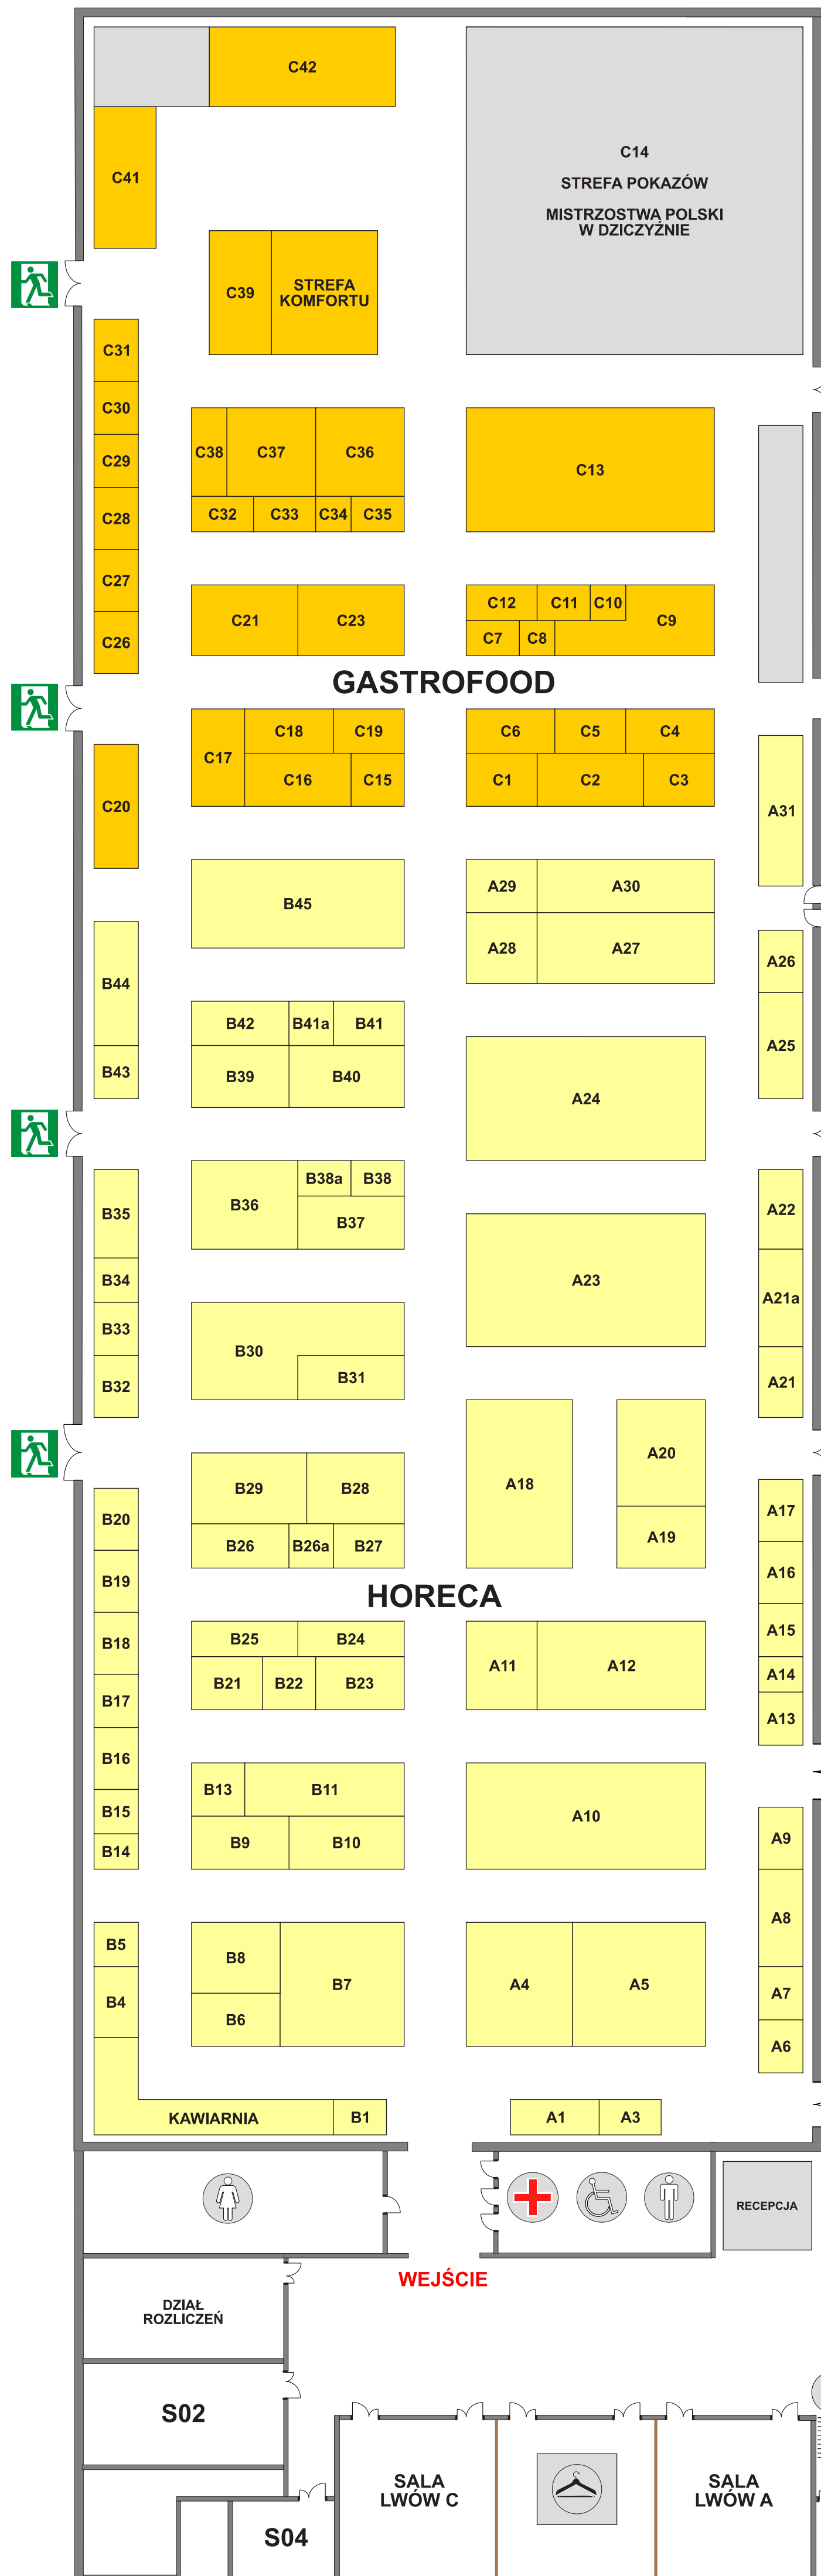

HALA "WISŁA"

HALA "DUNAJ"

LEGENDA:

- KAWIARNIA
- TOALETA
- PUNKT MEDYCZNY
- RESTAURACJA POZIOM +1
- POKÓJ MATKI Z DZIECKIEM
- SZATNIA
- BANKOMAT
- PARKOMAT