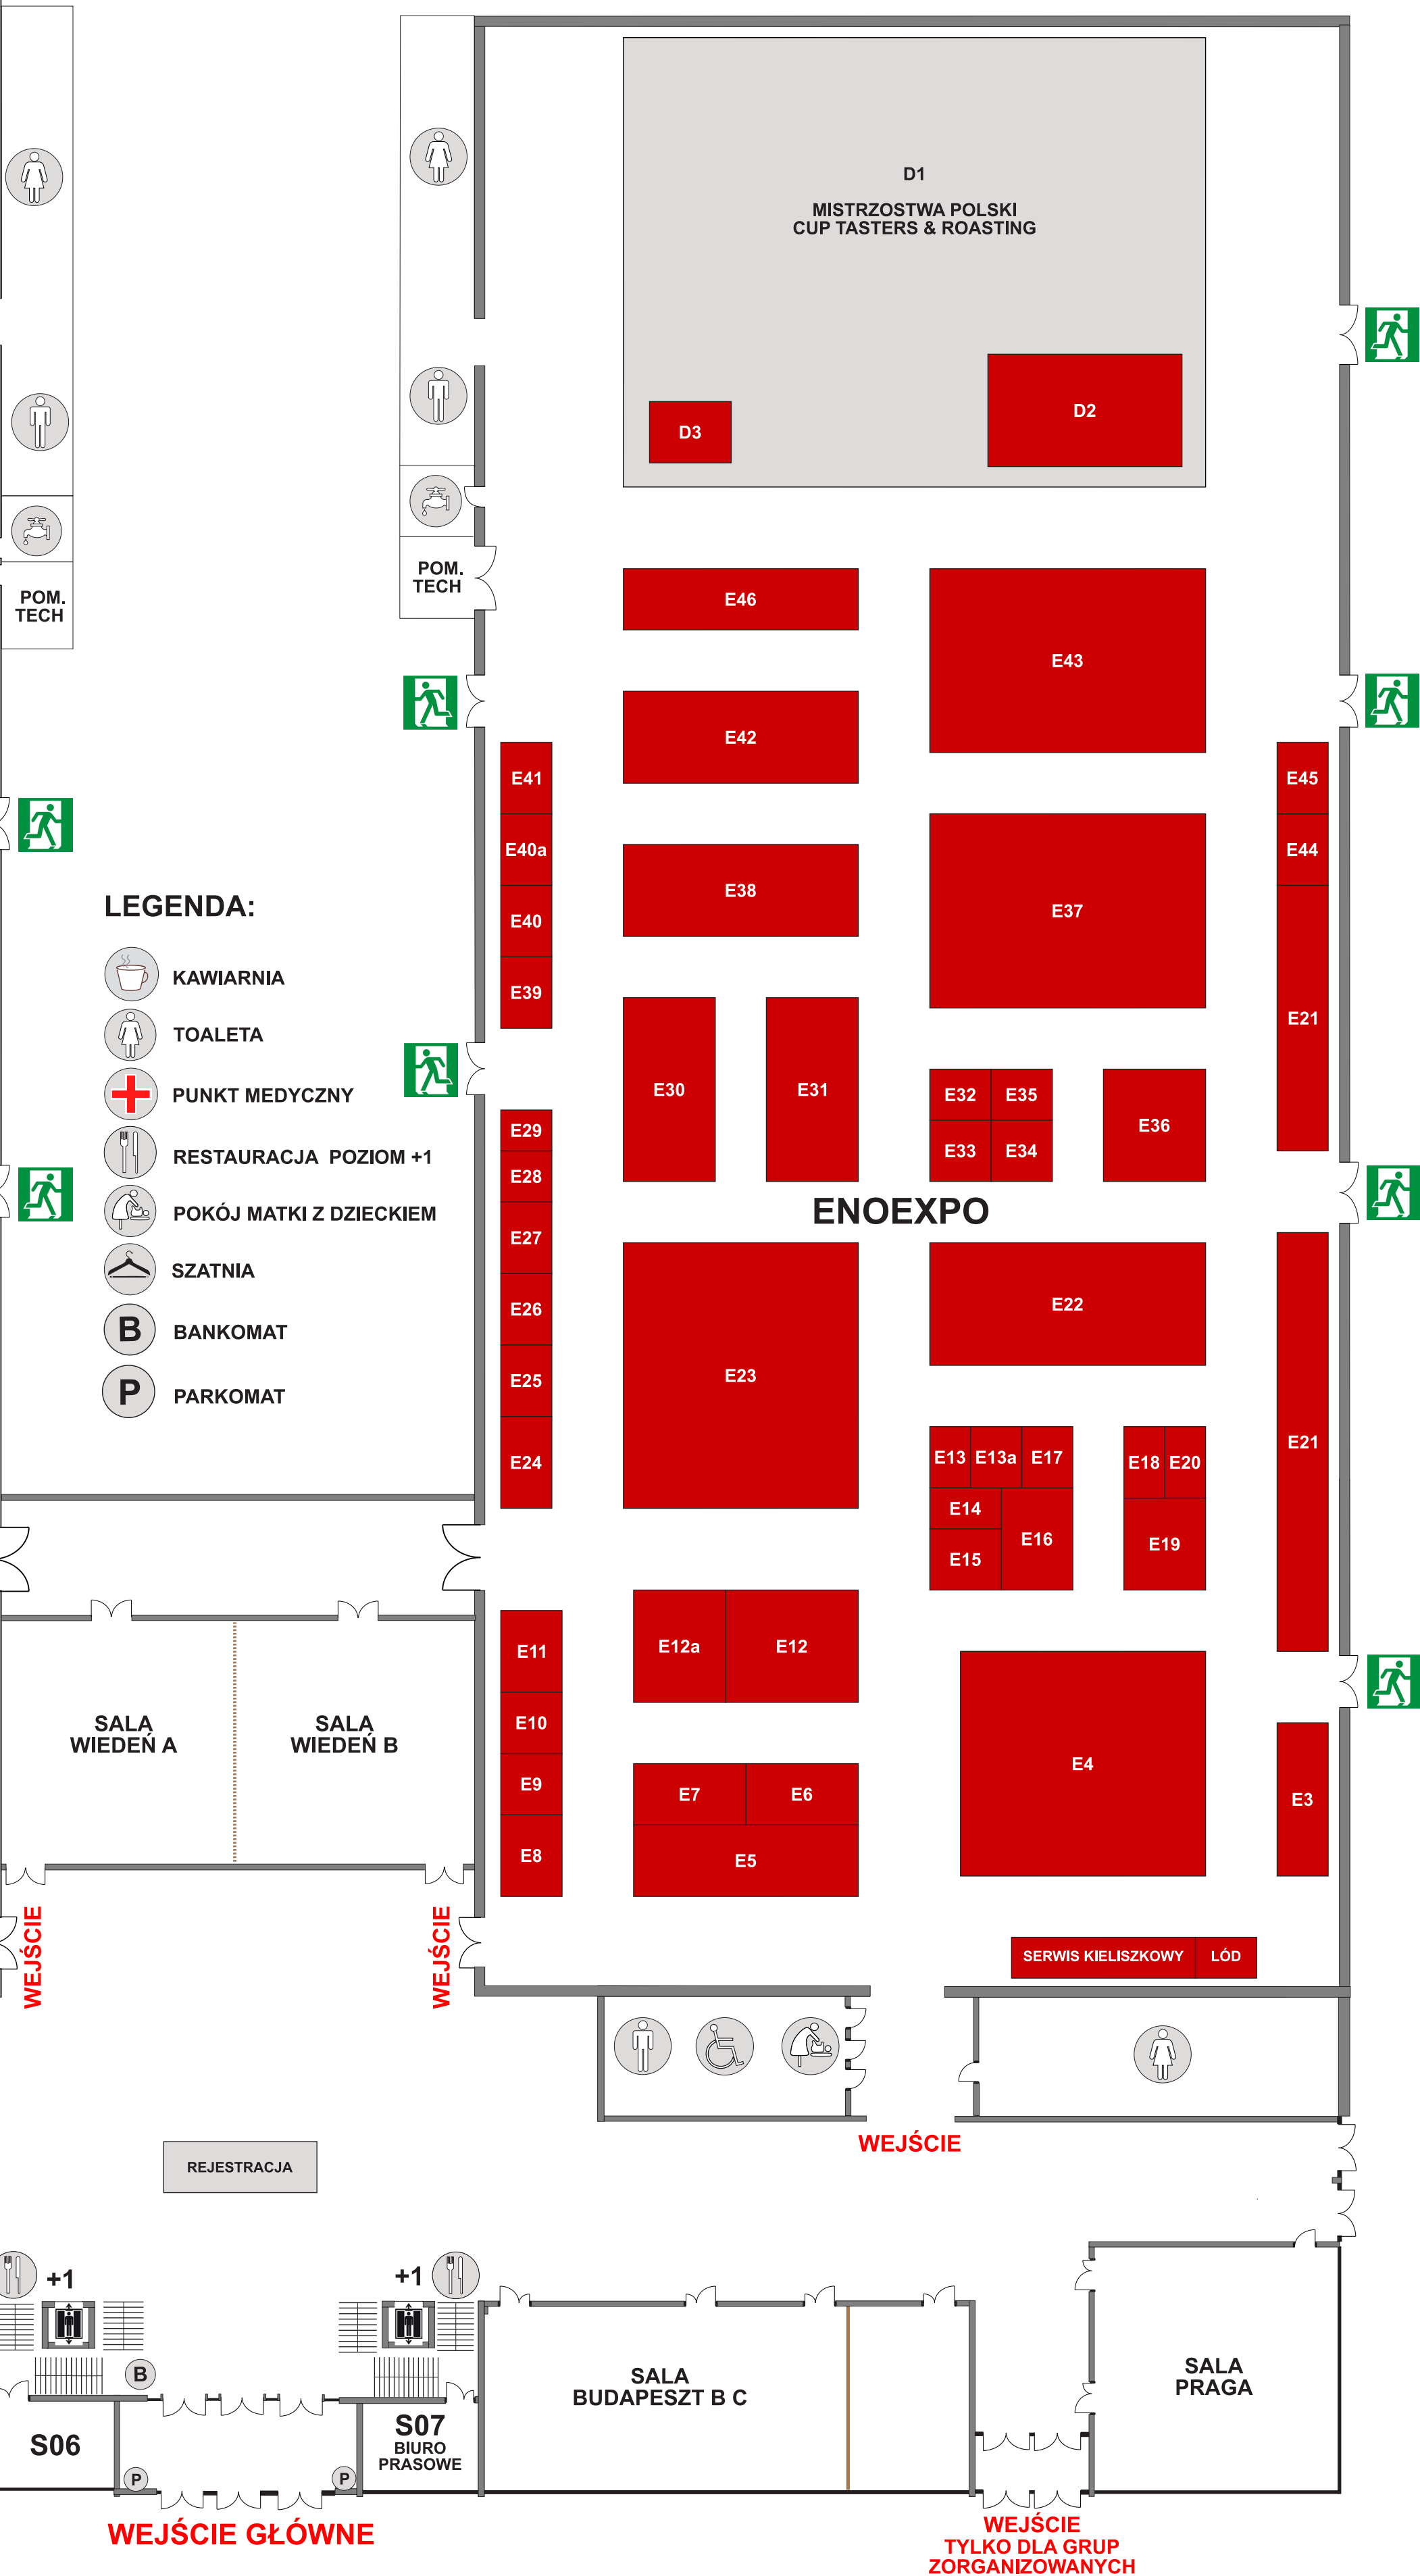

HALA "WISŁA"

HALA "DUNAJ"

LEGENDA:

- KAWIARNIA
- TOALETA
- PUNKT MEDYCZNY
- RESTAURACJA POZIOM +1
- POKÓJ MATKI Z DZIECKIEM
- SZATNIA
- BANKOMAT
- PARKOMAT